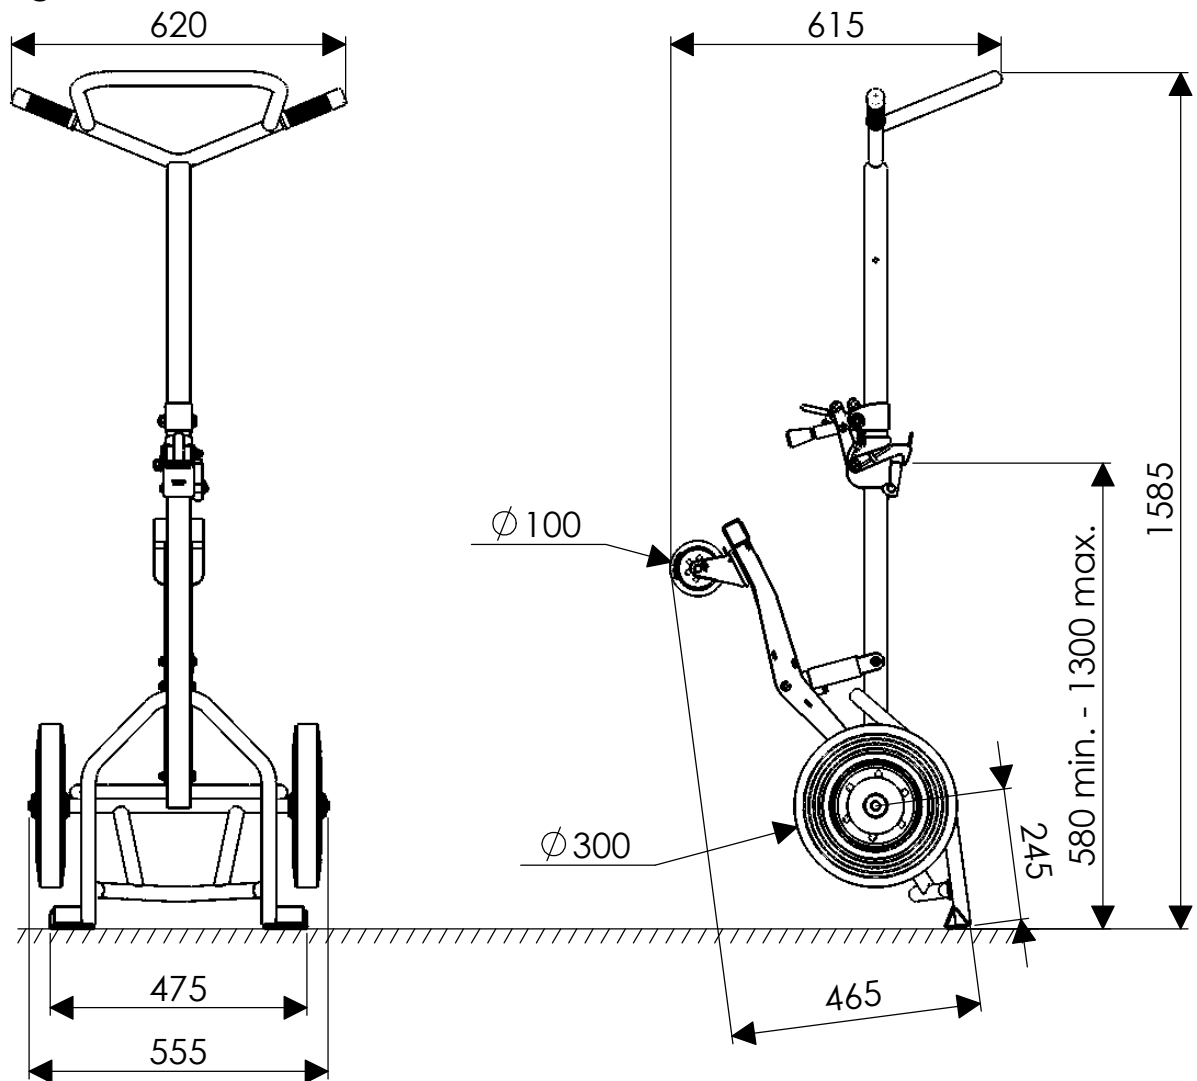

Code produit : 9200000574-350

Poids : 22 kg

9200000574-350

le 25/07/2016 - ind. A

Commercial :
 MANUVIT SA
 BP 123
 89303 JOIGNY CEDEX
 Tel : 03.86.92.95.95
 Fax : 03.86.92.95.99

MANUVIT
 LA GEOMETRIE VARIABLE

Usine :
 MANUVIT SA
 ZI Beauregard - Rue des Peupliers
 61600 LA FERTE-MACE
 Tel : 02.33.37.31.64
 Fax : 02.33.38.23.96