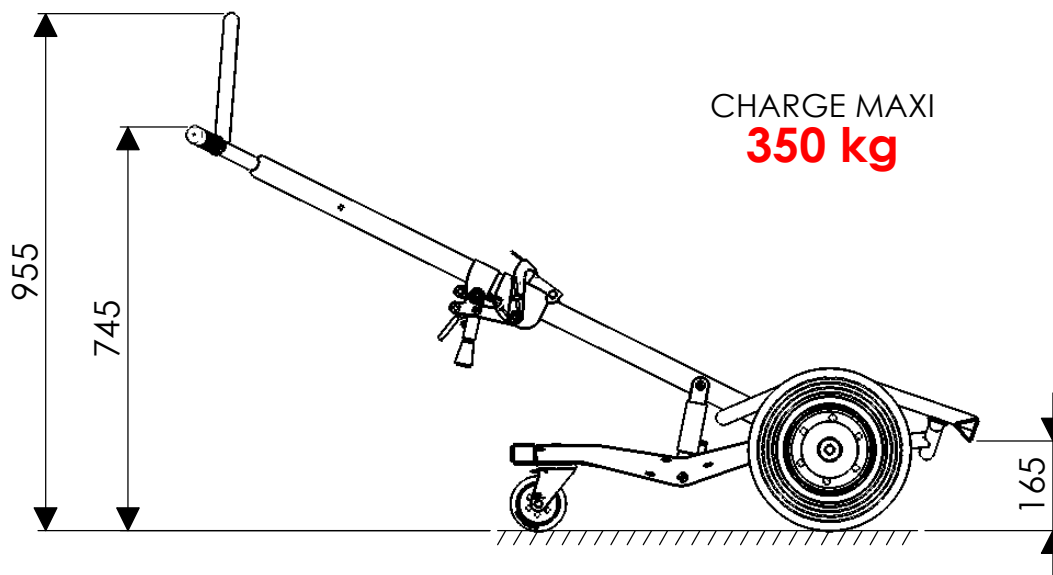

Code produit : 9200000574-350

Poids : 22 kg

9200000574-350

le 25/07/2016 - ind. A

Commercial :
 MANUVIT SA
 BP 123
 89303 JOIGNY CEDEX
 Tel : 03.86.92.95.95
 Fax : 03.86.92.95.99

MANUVIT
 LA GEOMETRIE VARIABLE